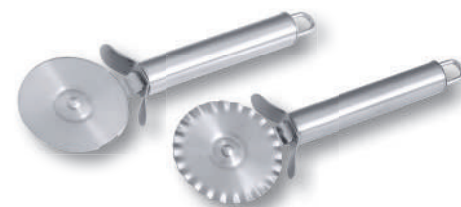

Für 12 quadratische Ravioli 52 x 52 mm.

Pour 12 raviolis carrés 52 x 52 mm.

8006.95106 34 x 14 cm ~~39.80~~ **33.83**

Teigrädchen

Roulette à pâtes

Edelstahl Inox

glatt unie

8006.94009 Ø 5,7 cm x 18,5 cm ~~6.95~~ **5.91**