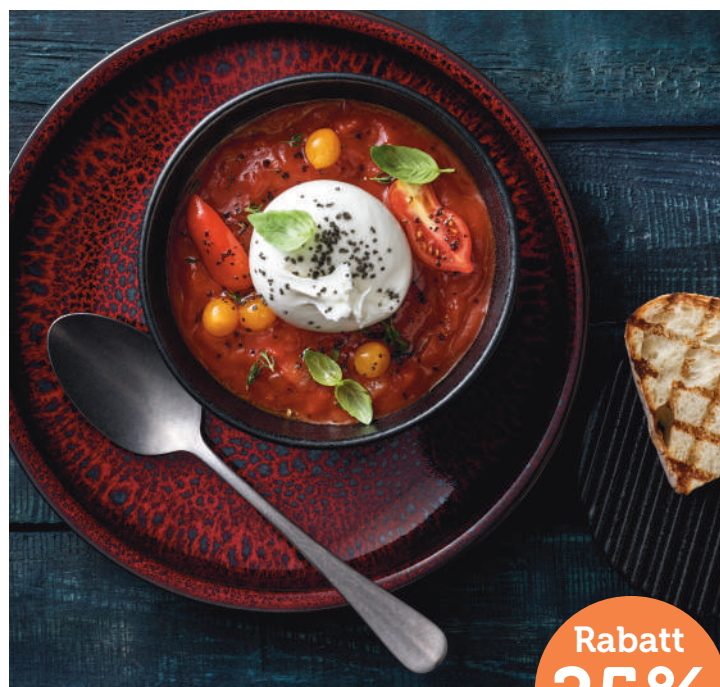

Glow

Steinzeug Céramique en grès

PLAYGROUND

Für einige typisch asiatisch oder 70er Vintage, für andere ein absolutes Must Have für moderne Präsentationen.

Certains trouvent à cette gamme une petite touche asiatique, d'autres un petit air rétro. D'autres enfin jugent qu'il s'agit de pièces incontournables pour une présentation des plus modernes.

Rabatt
25%
Rabais