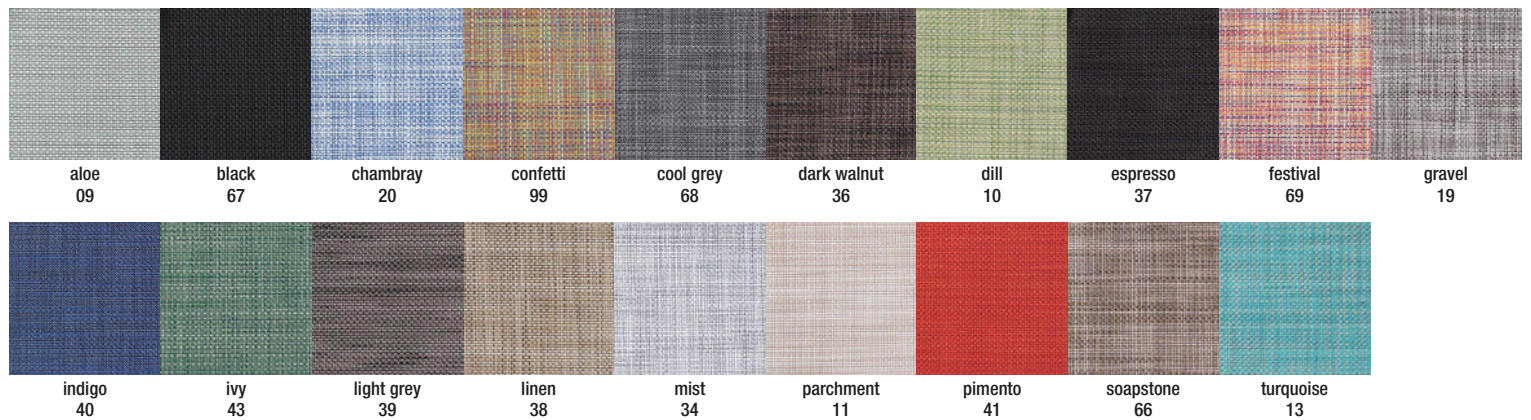

chilewich®

Läufer und Tischsets aus gewobenem Vinyl. Nicht nur schön, sondern auch strapazierfähig und pflegeleicht.
Sets et chemins de table en vinyle tissé. Non seulement esthétiques, mais aussi résistants et faciles d'entretien.

Mini Basketweave

Rabatt
15%
Rabais

Rechteckige Sets Sets rectangulaires 36 x 48 cm	Gastro Sets Sets gastronomie 30 x 41 cm	Runde Sets Sets ronds Ø 38 cm	Ovale Sets Sets ovale 46x49 cm	Gastro Sets oval Sets gastronomie ovale 30 x 41 cm
Läufer Chemins de table 36 x 183 cm				

Tischset	Tischset	Tischset rund	Tischset oval	Tischset oval	Tischläufer
Set de table	Set de table	Set de table	Set de table	Set de table	Chemins de table
36 x 48 cm	30 x 41 cm	36 x 49 cm	36 x 49 cm	30 x 41 cm	36 x 183 cm
4213 xx 300	4224 xx 300	4215 xx 300	4206 xx 300	4202 xx 300	4211 xx 300
~~25.75~~ 21.89	~~25.75~~ 21.89	~~23.35~~ 19.85	~~28.15~~ 24.78	~~23.35~~ 19.85	~~99.80~~ 84.83

New York

sambonet

Rabatt
15%
Rabais

Flambiertrolley
Chariot à flamber
120 x 58,5 x H 94 cm
Wenge Wengé
58791-10
~~9875.00~~ **8393.75**
Eiche Chêne
58791R10
~~11480.00~~ **9758.00**

Auch in Eiche
Aussi en chêne

Schränkchen mit Schublade, piezoelektrische Zündvorrichtung, Sicherheitsvorrichtung zum Ausschalten, Lieferung ohne Gasflasche.
Petite armoire avec tiroir, dispositif d'allumage piézo-électrique, dispositif de sécurité pour éteindre, livraison sans bobonne de gaz

New York

sambonet

Rabatt
15%
Rabais

Kühlrolley
Chariot refroidissement
120 x 58,5 x H 108 cm
Wenge Wengé
58791-20
~~8350.00~~ **7097.50**
Eiche Chêne
58791R20
~~8887.50~~ **7554.38**

Auch in Wenge
Aussi en wengé

Für Einlage von eutektischen Platten
Pour insérer des plateaux eutectiques