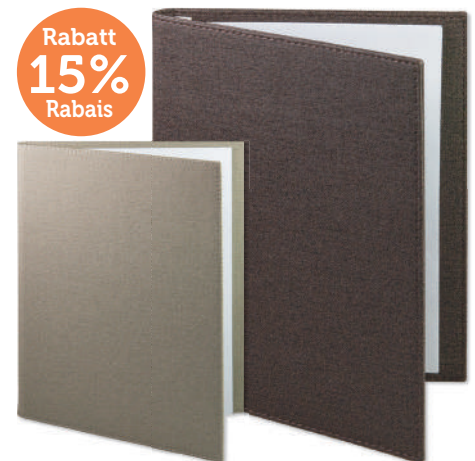

Sapori

Rabatt 15%
Rabais

Menükarte mit Clip A5
Carte menu avec clip A5
16 x 22 cm
56.20 **47.77**

taupe taupe
881-10018
braun brun
881-10019

Menükarte mit Clip A4
Carte menu avec clip A4
22 x 30,5 cm
69.00 **59.33**

taupe taupe
881-10016
braun brun
881-10017