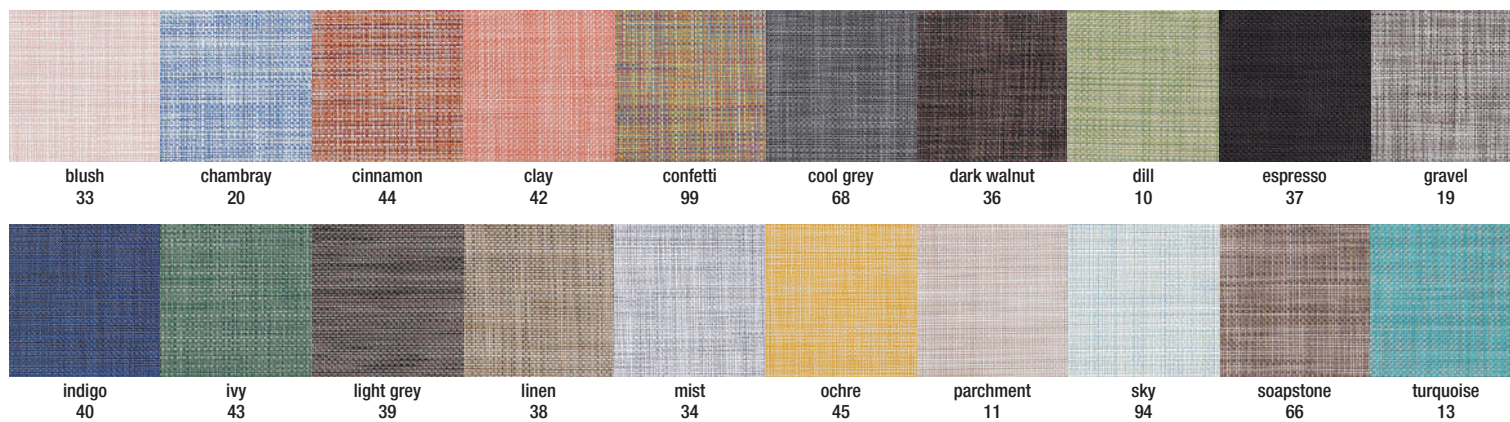

chilewich®

Läufer und Tischsets aus gewobenem Vinyl. Nicht nur schön, sondern auch strapazierfähig und pflegeleicht.
Sets et chemins de table en vinyle tissé. Non seulement esthétiques, mais aussi résistants et faciles d'entretien.

Mini Basketweave

Rabatt
15%
Rabais

Rechteckige Sets Sets rectangulaires 36 x 48 cm	Gastro Sets Sets gastronomie 30 x 41 cm	Runde Sets Sets ronds Ø 38 cm	Ovale Sets Sets ovale 46x49 cm	Gastro Sets oval Sets gastronomie ovale 30 x 41 cm
Läufer Chemins de table 36 x 183 cm				

Tischset	Tischset	Tischset rund	Tischset oval	Tischset oval	Tischläufer Chemins de table
Set de table 36 x 48 cm 4213 xx 300	Set de table 30 x 41 cm 4224 xx 300	Set de table 36 x 49 cm 4215 xx 300	Set de table 36 x 49 cm 4206 xx 300	Set de table 30 x 41 cm 4202 xx 300	36 x 183 cm 4211 xx 300
25.75 21.89	23.35 19.85	23.35 19.85	28.15 23.93	23.35 19.85	99.80 84.83

Servicestation

Rabatt
15%
Rabais

Servicestation, wetterfest
Chariot de service,
résistant aux intempéries
81,5 x 52 x H 100 cm / 70 kg
8392.00010
~~4635.00~~ **3939.75**

Korpus anthrazit, Kanten schwarz, Besteckschublade, 2 Flügeltüren, 1 Fachboden, 4 Lenkrollen, davon 2 mit Totalfeststeller
Corps anthracite, côtes noir, tiroir pour couverts, 2 portes à deux battants, 1 étagère de fond, 4 roues pivotantes, dont 2 avec freins

Servicestation

Rabatt
15%
Rabais

Servicestation, wetterfest
Chariot de service,
résistant aux intempéries
112 x 58,5 x H 105 cm
8392.00030
~~6398.80~~ **5438.98**

Stabiles Edelstahlgestell pulverbeschichtet, 1 Besteckschublade, 1 Flügeltüre, 1 Fachboden, 4 Doppellenkrollen Ø 125 mm, davon 2 mit Totalfeststeller.
Etagère solide en acier inoxydable, revêtement poudre, 1 tiroir pour couverts, 1 portes à deux battants, 1 rayon de fond, 4 roues pivotantes Ø 125 mm, dont 2 avec freins.