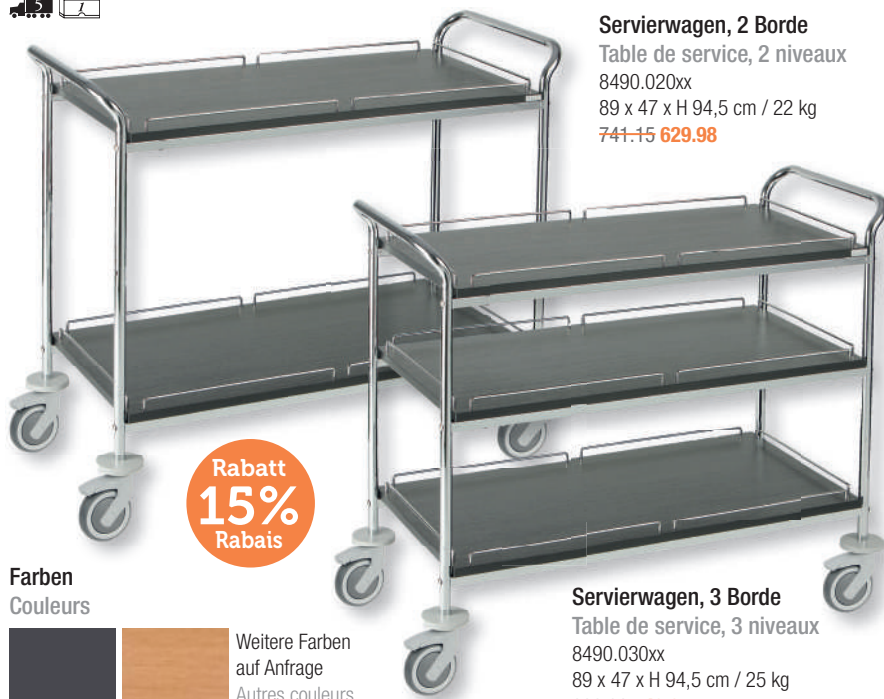

Caddie

Rabatt
15%
Rabais

Farben
Couleurs

Weitere Farben
auf Anfrage
Autres couleurs
sur demande.

15 12

Servierwagen, 2 Borde
Table de service, 2 niveaux
8490.020xx
89 x 47 x H 94,5 cm / 22 kg
741.15 **629.98**

Servierwagen, 3 Borde
Table de service, 3 niveaux
8490.030xx
89 x 47 x H 94,5 cm / 25 kg
882.30 **749.95**

Er sieht nicht nur edel aus, sondern ist gleichzeitig äusserst stabil und funktionell durchdacht. Verchromte Rahmenstruktur, Holztagen melaminharzbeschichtet, 8 Dekore zur Auswahl, 2 Etagen mit verchromter Relling, Zuladung 50 kg pro Tablar, 4 Lenkrollen Ø 100 mm mit Abweisingen, davon 2 Bremsrollen.

Le design est sophistiqué, sa structure est à la fois solide, discrète et élégante. Structure en tubes d'acier finition chromée, étagères en bois mélaminé, 8 coloris disponibles, 2 niveaux avec barres de retenue en finition chromée, charge utile 50 kg par étagère, 4 roulettes pivotantes Ø100 mm avec pare-chocs angulaires.