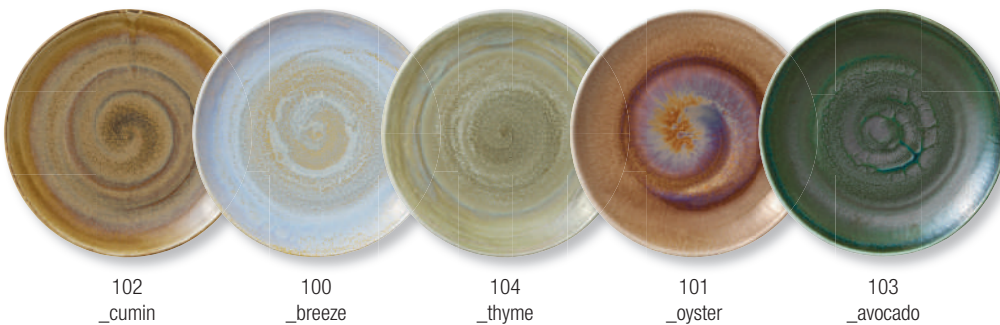

### Sektkelch

Flûte

20 cl / H 225 mm  
Ø 52/42 mm  
730532000 ~~8.55~~ **6.41**

# Perfect Match

Porzellan Porcelaine

**Trendiges Gastro-Porzellan mit besonderer Optik und Haptik**  
 Une porcelaine tendance pour la table, se distinguant par son aspect et son toucher

102  
\_cumin

100  
\_breeze