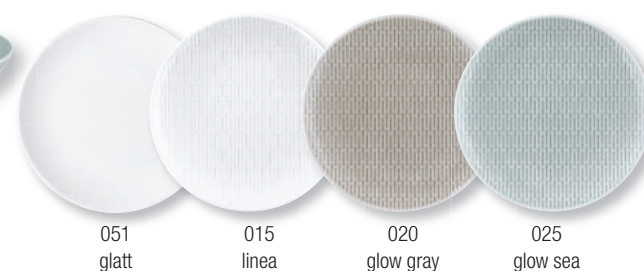

ohne Relief
sans relief

Espresso-Tasse
Tasse à espresso
9 cl
27352590xxx **9.85 7.39**

Espresso-Untertasse
Soutasse à espresso
9 cl / Ø 12 cm
27369590xxx **6.35 4.76**

Kaffee-Tasse
Tasse à café
18 cl
27351680xxx **12.75 9.56**

Tasse nieder
Tasse basse
22 cl
27351720xxx **13.30 9.75**

Kombi-Untertasse
Soutasse combi
18-35 cl / Ø 16,5 cm
27369800xxx **8.35 6.26**

Bowl
Bol
45 cl
27365450xxx **18.35 13.76**

Untertasse
Soutasse
45 cl / Ø 19 cm
27369950xxx **9.85 7.39**

Teller flach coup
Assiette plate coup
Ø 15 cm
27312650xxx **7.30 5.48**

Teller flach coup
Assiette plate coup
Ø 20 cm
27312700xxx **13.30 9.98**

Teller flach coup
Assiette plate coup
Ø 26 cm
27312760xxx **22.60 16.95**

Teller flach coup
Assiette plate coup
Ø 28 cm
27312780xxx **26.60 19.95**

Teller flach coup
Assiette plate coup
Ø 32 cm
27312820xxx **34.45 25.84**

Teller tief coup
Assiette creuse coup
Ø 24 cm
27313740xxx **21.05 15.79**

Teller tief coup
Assiette creuse coup
Ø 29 cm
27313790xxx **31.45 23.59**

Schale
Bol
Ø 12 cm
27361620xxx **12.75 9.56**

Schale
Bol
Ø 16 cm
27361660xxx **18.35 13.76**

Schale
Bol
Ø 19 cm
27361690xxx **22.60 16.95**

Schale
Bol
Ø 23 cm
27361730xxx **31.45 23.59**