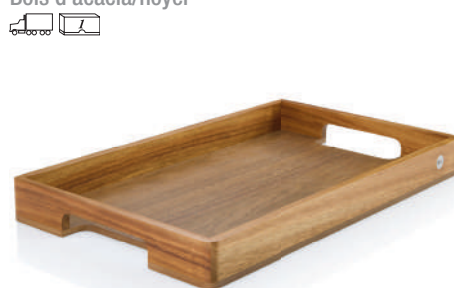

Serve **AdHoc***

Akazienholz/Walnussholz
Bois d'acacia/noyer

Serviertablett rechteckig Plateau de service rectangulaire		
161291100	60 x 31 cm x H 5 cm	~~46.80~~ 39.78
161398100	50 x 30 cm x H 5 cm	~~49.80~~ 42.33