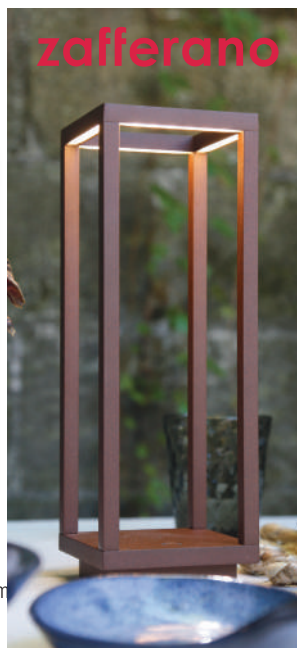

Tischleuchte
Lampe de table
H 294 mm / B/L 100 mm
441004002
116.35 **98.90**

Mateo

Nicro-Edelstahl 18/10 Inox 18/10

Rabatt
25%
Rabais

Eleganz in puristischem Design für zeitlose Esskultur.

L'élégance dans un design puriste pour une culture culinaire intemporelle

- **Tafelöffel** Cuillère de table
  0447 001 100 21 cm / Ø 3 mm **4.50 3.38**
- **Tafelgabel** Fourchette de table
  0447 002 100 21,2 cm / Ø 3 mm **4.50 3.38**
- **Tafelmesser** Couteau de table
  Mono mono
  0447 007 200 22,5/10 cm **6.50 4.88**
- **Kaffeelöffel** Cuillère à café
  0447 037 100 14,8 cm / Ø 3 mm **2.65 1.99**
- **Espressolöffel** Cuillère à espresso
  0447 040 100 10,9 cm / Ø 3 mm **2.55 1.91**
- **Vorspeisenlöffel** Cuillère à hors-d'oeuvre
  0447 011 100 18,4 cm / Ø 3 mm **4.35 3.26**
- **Vorspeisengabel** Fourchette à hors-d'oeuvre
  0447 012 100 18,7 cm / Ø 3 mm **4.35 3.26**
- **Vorspeisenmesser** Couteau à hors-d'oeuvre
  Mono mono
  0447 017 200 20,1/9,6 cm **6.35 4.76**
- **Kuchengabel** Fourchette à gâteau
  0447 021 100 16,1 cm / Ø 3 mm **3.75 2.81**
- **Fischmesser** Couteau à poisson
  0447 028 100 20,7 cm / Ø 3 mm **4.50 3.38**
- **Fischgabel** Fourchette à poisson
  0447 029 100 18,5 cm / Ø 3 mm **4.50 3.38**