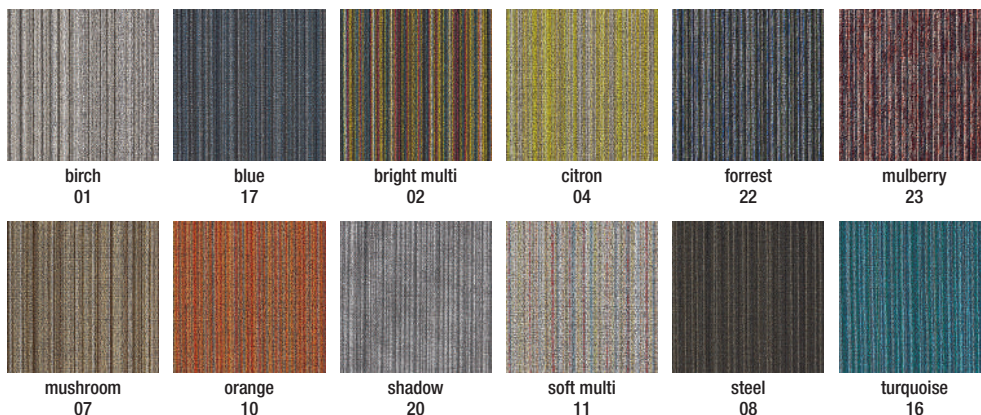

Loft

Nussbaum Noyer

Präsenter auf Füßen
Présentoir sur pieds
36 x 13 x H 10 cm
29428903000
89.90 **76.42**

Präsenter auf Füßen
Présentoir sur pieds
36 x 13 x H 19 cm
29428904000
93.85 **79.77**

Präsenter auf Füßen
Présentoir sur pieds
50 x 24 x H 10 cm
29428905000
139.80 **118.83**

Wenge Wenge

Präsenter auf Füßen
Présentoir sur pieds
36 x 13 x H 10 cm
29478903000
89.90 **76.42**

Präsenter auf Füßen
Présentoir sur pieds
36 x 13 x H 19 cm
29478904000
93.85 **79.77**

Eiche Chêne

Präsenter auf Füßen
Présentoir sur pieds
36 x 13 x H 10 cm
29418903000
82.10 **69.79**

Präsenter auf Füßen
Présentoir sur pieds
36 x 13 x H 19 cm
29418904000
89.90 **76.42**

Präsenter auf Füßen
Présentoir sur pieds
50 x 24 x H 10 cm
29418905000
117.40 **99.79**

Shag Skinny Stripe

chilewich®

Die Fussmatte Shag Skinny Stripe aus strapazierfähigem Vinyl.
Le paillason Shag Skinny Stripe est en vinyle résistant.

Fussmatte Tapis de sol 46 x 71 cm 4304 xx 300 82.10 69.79	Fussmatte Tapis de sol 61 x 91 cm 4305 xx 300 139.80 118.83	Fussmatte Tapis de sol 91 x 152 cm 4306 xx 300 282.10 239.79	Fussmatte Tapis de sol 61 x 183 cm 4307 xx 300 233.85 198.77

Neu
Nouveau
Rabatt
15%
Rabais

Acacia

Akazienholz Bois d'acacia

Schale
Bol

8582.00794	Ø 21 x H 8,5 cm / 1,8 L	50.55 42.97
8582.00795	Ø 25 x H 8,5 cm / 2,5 L	56.40 47.94
8582.00796	Ø 27 x H 8,5 cm / 3,0 L	63.50 53.98

Deckel mit Löffelaussparung

Couvercle avec encoche pour la louche

8582.83920	Ø 20,5 x H 1,3 cm	14.05 11.94

passend/compatible: 8582.00794

Multi Round

Metall Métal

Rabatt
15%
Rabais

Büffetständer

Présentoir buffet

Metall, mit schwarzer Antirutschbeschichtung
Métal, avec revêtement antidérapant noir

8582.33269	Ø 15,5 x H 8 cm	16.40 13.94
8582.33270	Ø 15,5 x H 10 cm	18.80 15.98
8582.33271	Ø 15,5 x H 18 cm	23.50 19.98