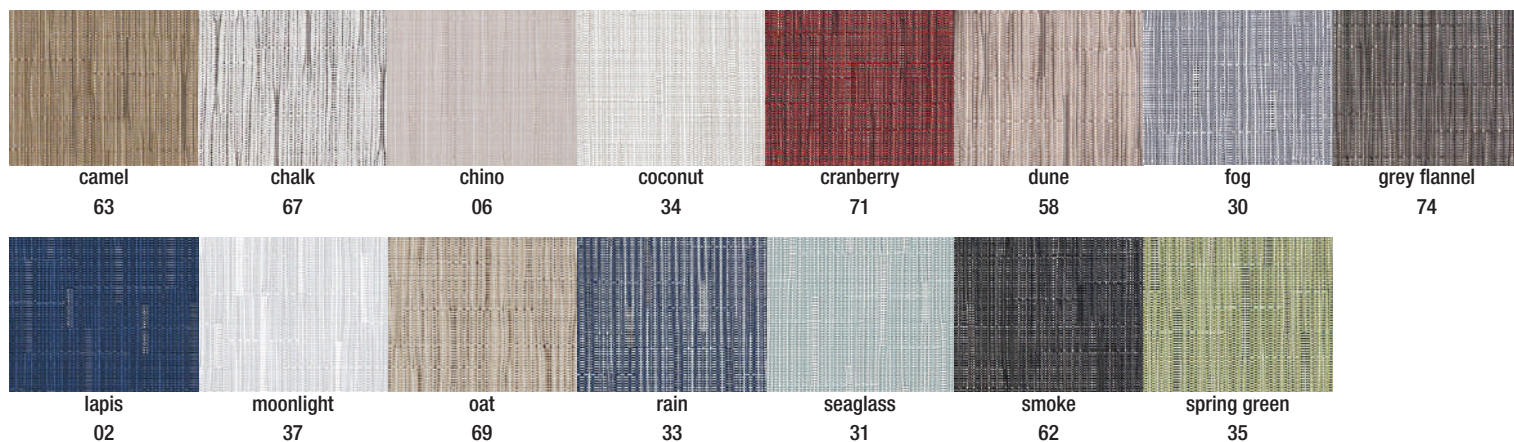

chilewich®

Läufer und Tischsets aus gewobenem Vinyl. Nicht nur schön, sondern auch strapazierfähig und pflegeleicht.
Sets et chemins de table en vinyle tissé. Non seulement esthétiques, mais aussi résistants et faciles d'entretien.

Bamboo

Rabatt
15%
Rabais

Rechteckige Sets Sets rectangulaires 36 x 48 cm	Gastro Sets Sets gastronomie 30 x 41 cm	Ovale Sets Sets ovale 36 x 49 cm	Runde Sets Sets ronds Ø 38 cm
Läufer Chemins de table 36 x 183 cm			

Tischset Set de table 36 x 48 cm 4216 xx 300 25.75 21.89	Tischset Set de table 30 x 41 cm 4225 xx 300 23.35 19.85	Tischset Set de table oval 36 x 49 cm 4240 xx 300 28.15 23.93	Tischset Set de table Ø 38 cm 4228 xx 300 23.35 19.85	Tischläufer Chemins de table 36 x 183 cm 4232 xx 300 99.80 84.83

Budelle

Glas Verrerie

Karaffe Budelle 10 cl / H 90 mm Ø 54/50 mm 10.55 8.44 1-1 dl 715689010	Karaffe Budelle 20 cl / H 90 mm Ø 65/53 mm 11.70 9.36 1-2 dl 715689020	Karaffe Budelle 30 cl / H 90 mm Ø 70/56 mm 14.30 11.44 1-3 dl 715689030	Karaffe Budelle 50 cl / H 232 mm Ø 85/67 mm 15.95 12.76 1-3+5 dl 715689035	Karaffe Budelle 1 L / H 282 mm Ø 108/73 mm 19.15 15.32 1-1 L 715689100
	Karaffe Budelle 1-1+2 dl 715689012		Karaffe Budelle 1-5 dl 715689050	

Rabatt
15%
Rabais

Vase mit Filzsockel Vase 29968100000 Ø 5,0 x H 18 cm 42.30 35.96	Vase mit Filzsockel Vase 29968101000 Ø 7,8 x H 15 cm 45.75 38.89	Vase mit Filzsockel Vase 29968102000 Ø 7,6 x H 16,5 cm 42.30 35.96