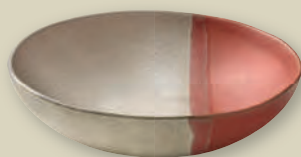

TELLER TIEF RUND COUP 23CM
PLATE DEEP ROUND COUPE 23CM

ART-NR: 7 01 1323 91 007669
GRÖSSE / SIZE: Ø23cm / Ø9.06"
INHALT / VOLUME: 1,1l / 37.2oz
GEWICHT / WEIGHT: 790g
HÖHE / HEIGHT: 5,3cm / 2.09"
VPE / CP: 6 Stück / Piece

ART-NR: 7 01 3108 91 007669
GRÖSSE / SIZE: Ø8cm / Ø3.15"
INHALT / VOLUME: 0,11l / 3.72oz
GEWICHT / WEIGHT: 92g
HÖHE / HEIGHT: 4,1cm / 1.61"
VPE / CP: 6 Stück / Piece