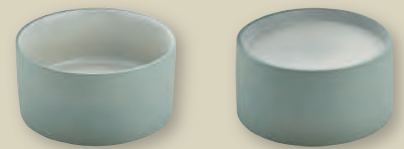

BOWL / PLATEAU RD. 16CM / 1.00L
BOWL / PLATEAU ROUND 16CM / 1.00L

ART-NR: 7 01 3416 91 101793
GRÖSSE / SIZE: Ø16cm / Ø6.4"
INHALT / VOLUME: 1l / 33.8oz
GEWICHT / WEIGHT: 820g
HÖHE / HEIGHT: 8,3cm / 3.3"
VPE / CP: 1 Stück / Piece