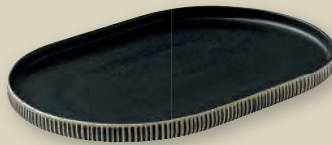

PLATTE OVAL RELIEF 30CM
PLATTER OVAL COUPE EMBOSSED 30CM

ART-NR: 7 01 2080 91 000628
GRÖSSE / SIZE: 30x20cm / 11.8x7.9"
GEWICHT / WEIGHT: 955g
HÖHE / HEIGHT: 2,4cm / 0.9"
VPE / CP: 6 Stück / Piece

ART-NR: 7 01 3558 91 000628
GRÖSSE / SIZE: Ø8cm / Ø3.1"
INHALT / VOLUME: 0,12l / 4.1oz
GEWICHT / WEIGHT: 150g
HÖHE / HEIGHT: 5cm / 2"
VPE / CP: 12 Stück / Piece

ART-NR: 7 01 3162 91 000628
GRÖSSE / SIZE: Ø12cm / Ø4.7"
INHALT / VOLUME: 0,33l / 11.2oz
GEWICHT / WEIGHT: 310g
HÖHE / HEIGHT: 5,6cm / 2.2"
VPE / CP: 6 Stück / Piece