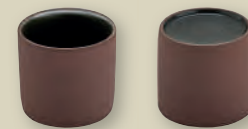

OBERTASSE / PLATEAU 0.20L
CUP / PLATEAU 0.20L

ART-NR: 7 01 5400 91 101792
GRÖSSE / SIZE: Ø8cm / Ø3.15"
INHALT / VOLUME: 0,2l / 6.8oz
GEWICHT / WEIGHT: 195g
HÖHE / HEIGHT: 6,9cm / 2.7"
VPE / CP: 6 Stück / Piece