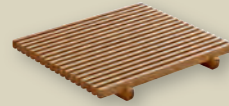

KRÜMELGITTER QUADRATISCH EICHE 18x18CM* * auch passend zu ANANTI
CRUMB GRILLE SQUARE OAK 18x18CM* * also fits in ANANTI

ART-NR: 7 41 8803 91 000000
GRÖSSE / SIZE: 18x18cm / 7.1x7.1"
GEWICHT / WEIGHT: 131g
HÖHE / HEIGHT: 2cm / 0.8"
VPE / CP: 2 Stück / Piece

160

PLAYGROUND