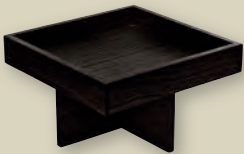

MENAGE QUADRATISCH AUF FUSS WENGE 8CM HÖHE, 18x18CM
MENAGE SQUARE ON STAND WENGE 8CM HEIGHT, 18x18CM

ART-NR: 7 47 8902 91 000000
GRÖSSE / SIZE: 18x18cm / 7.1x7.1"
GEWICHT / WEIGHT: 493g
HÖHE / HEIGHT: 10,9cm / 4.3"
VPE / CP: 1 Stück / Piece