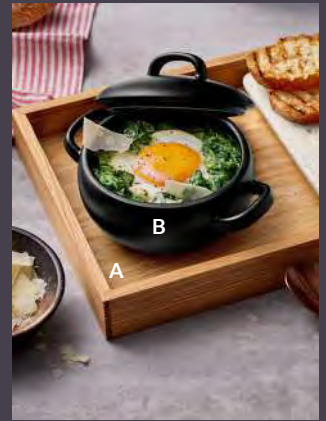

Seite / Page 22

**A ELEMENTS BOWL
SCHWARZ 12CM / ELEMENTS
BOWL BLACK 12CM**

GRÖSSE / SIZE:

Ø12cm / Ø4.7"

MATERIAL:

Steinzeug / Stoneware

ART-NR: 7 01 3112 91 000309

**B ELEMENTS TELLER FLACH
SAND 22CM / ELEMENTS
PLATE FLAT SAND 22CM**

GRÖSSE / SIZE:

Ø22cm / Ø8.6"

MATERIAL:

Steinzeug / Stoneware

ART-NR: 7 01 1222 91 000324

Seite / Page 22

**A NARA TELLER FLACH
RUND SCHWARZ /
NARA PLATE FLAT ROUND
BLACK**

GRÖSSE / SIZE:

Ø27cm / Ø10.6"

MATERIAL:

Steinzeug / Stoneware

ART-NR: 7 01 1227 91 021090

**B ETAGERE IN HAMMER-
SCHLAGOPTIK /
STAND HAMMERED**

GRÖSSE / SIZE:

Ø20cm / Ø7.9"

MATERIAL:

Edelstahl / Stainless steel

ART-NR: 7 20 7820 91 000000

**C DIP-SCHÄLCHEN RUND IN
HAMMERSCHLAGOPTIK /
DIP DISH ROUND HAMMERED**

GRÖSSE / SIZE:

Ø5,5cm / Ø2.2"

MATERIAL:

Edelstahl / Stainless steel

ART-NR: 7 20 3506 91 000000

Seite / Page 23

**A ANANTI MENAGE ECKIG /
ANANTI MENAGE
RECTANGULAR**

GRÖSSE / SIZE:

29x19cm / 11.4x7.4"

MATERIAL: Eiche / Oak

ART-NR: 7 41 8906 91 000000

B COCOTTE COSY

GRÖSSE / SIZE:

Ø15cm / Ø5.91"

MATERIAL:

Steinzeug / Stoneware

ART-NR: 7 01 8212 91 031090