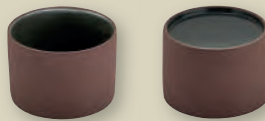

BOWL / PLATEAU RD. 10CM / 0.38L
BOWL / PLATEAU ROUND 10CM / 0.38L

ART-NR: 7 01 3410 91 101792
GRÖSSE / SIZE: Ø10cm / Ø4"
INHALT / VOLUME: 0,38l / 12.7oz
GEWICHT / WEIGHT: 290g
HÖHE / HEIGHT: 6,9cm / 2.7"
VPE / CP: 6 Stück / Piece