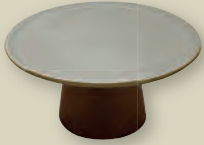

TAVOLINI

DESIGN: CARSTEN GOLLNICK

ETAGERE BRAUN / GRAU 15CM
ETAGÈRE BROWN / GREY 15CM

ART-NR: 7 01 7815 91 191087
GRÖSSE / SIZE: Ø15cm / Ø5.9"
GEWICHT / WEIGHT: 320g
HÖHE / HEIGHT: 6,8cm / 2.7"
VPE / CP: 1 Stück / Piece