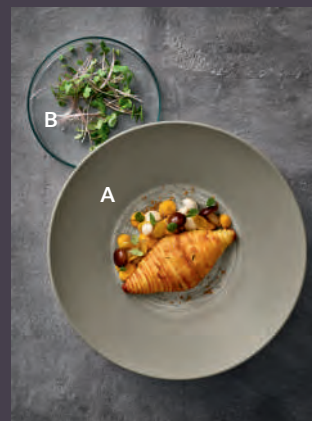

Seite / Page 52

A SILENTO BOWL / SILENTO BOWL
GRÖSSE / SIZE: Ø26cm / Ø10.24"
MATERIAL: Steinzeug / Stoneware
ART-NR: 7 01 3126 91 001787

B GLAS-SCHALE FLACH MIT DECKEL / GLASS BOWL FLAT WITH LID
GRÖSSE / SIZE: Ø15cm / Ø5.91"
MATERIAL: Glas / Glass
ART-NR: 7 51 3115 91 000000