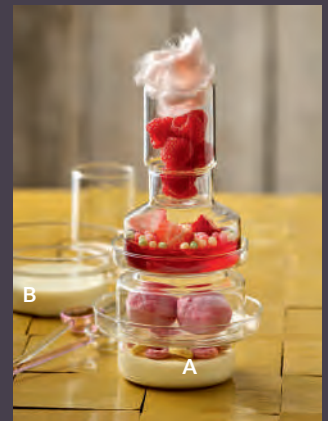

Seite / Page 59

**A AMUSE TOWER 4-TEILIG
21CM / AMUSE TOWER
4-PIECE 21CM**
GRÖSSE / SIZE:
Ø21cm / Ø8.3"
MATERIAL:
Steinzeug / Stoneware
ART-NR: 7 51 7603 91 000000

**B AMUSE BOWL STAPELBAR
10CM/0.23L / AMUSE BOWL
STACKABLE 10CM/0.23L**
GRÖSSE / SIZE:
Ø10cm / Ø3.9"
MATERIAL:
Glas / Glass
ART-NR: 7 01 7812 91 191087