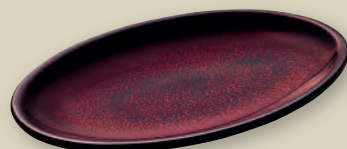

PLATTE OVAL COUP 31x20CM
PLATTER OVAL COUPE 31x20CM

ART-NR: 7 01 2031 91 003000
GRÖSSE / SIZE: 31x20cm / 12.4x7.9"
GEWICHT / WEIGHT: 980g
HÖHE / HEIGHT: 3,2cm / 1.3"
VPE / CP: 2 Stück / Piece