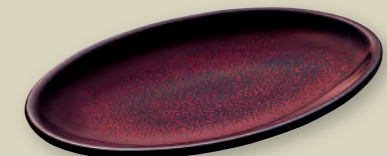

PLATTE OVAL COUP 36x24CM
PLATTER OVAL COUPE 36x24CM

ART-NR: 7 01 2036 91 003000
GRÖSSE / SIZE: 36x24cm / 14.5x9.5"
GEWICHT / WEIGHT: 1300g
HÖHE / HEIGHT: 3,5cm / 1.4"
VPE / CP: 2 Stück / Piece