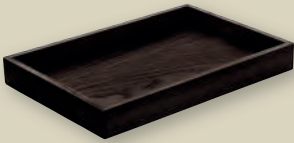

ANANTI WENGE
DESIGN: CARSTEN GOLLNICK

MENAGE ECKIG WENGE 29x19CM
MENAGE ANGULAR WENGE 29x19CM

ART-NR: 7 47 8906 91 000000
GRÖSSE / SIZE: 29x19cm / 11.4x7.4"
GEWICHT / WEIGHT: 400g
HÖHE / HEIGHT: 3,5cm / 1.4"
VPE / CP: 1 Stück / Piece