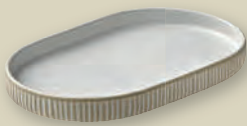

PLATTE OVAL RELIEF 18CM
PLATTER OVAL COUPE EMBOSSED 18CM

ART-NR: 7 01 2068 91 000582
GRÖSSE / SIZE: 18x11cm / 7.1x4.3"
GEWICHT / WEIGHT: 323g
HÖHE / HEIGHT: 2cm / 0.8"
VPE / CP: 6 Stück / Piece