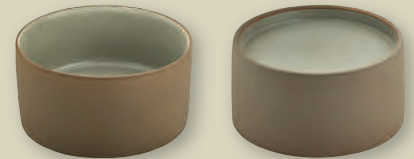

BOWL / PLATEAU RD. 16CM / 1.00L
BOWL / PLATEAU ROUND 16CM / 1.00L

ART-NR: 7 01 3416 91 101791
GRÖSSE / SIZE: Ø16cm / Ø6.4"
INHALT / VOLUME: 1l / 33.8oz
GEWICHT / WEIGHT: 820g
HÖHE / HEIGHT: 8,3cm / 3.3"
VPE / CP: 1 Stück / Piece

ART-NR: 7 01 5401 91 101791
GRÖSSE / SIZE: Ø6cm / Ø2.4"
INHALT / VOLUME: 0,09l / 3oz
GEWICHT / WEIGHT: 130g
HÖHE / HEIGHT: 5,9cm / 2.3"
VPE / CP: 6 Stück / Piece