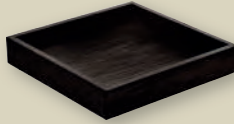

MENAGE QUADRATISCH WENGE 18x18CM
MENAGE SQUARE WENGE 18x18CM

ART-NR: 7 47 8900 91 000000
GRÖSSE / SIZE: 18x18cm / 7.1x7.1"
GEWICHT / WEIGHT: 297g
HÖHE / HEIGHT: 3,4cm / 1.3"
VPE / CP: 1 Stück / Piece