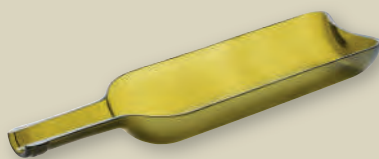

WEINFLASCHE HALBIERT 30CM
WINE BOTTLE HALVED 30CM

ART-NR: 7 50 7601 91 000000
GRÖSSE / SIZE: 30cm / 11.5"
INHALT / VOLUME: 0,16l / 5.4oz
GEWICHT / WEIGHT: 167g
HÖHE / HEIGHT: 3,5cm / 1.4"
VPE / CP: 1 Stück / Piece

TRINKGLAS / WINDLICHT 0.30L
DRINKING GLASS / TABLE LANTERN
0.30L

ART-NR: 7 50 5400 91 000000
GRÖSSE / SIZE: Ø8cm / Ø3.15"
INHALT / VOLUME: 0,32l / 10.8oz
GEWICHT / WEIGHT: 143g
HÖHE / HEIGHT: 9cm / 3.5"
VPE / CP: 6 Stück / Piece

WINDLICHT HOCH
TABLE LANTERN HIGH

ART-NR: 7 50 7700 91 000000
GRÖSSE / SIZE: Ø8cm / Ø3.15"
GEWICHT / WEIGHT: 152g
HÖHE / HEIGHT: 14,7cm / 5.8"
VPE / CP: 6 Stück / Piece

WINDLICHT NIEDRIG
TABLE LANTERN LOW

ART-NR: 7 50 7701 91 000000
GRÖSSE / SIZE: Ø8cm / Ø3.15"
GEWICHT / WEIGHT: 73g
HÖHE / HEIGHT: 8,3cm / 3.3"
VPE / CP: 6 Stück / Piece