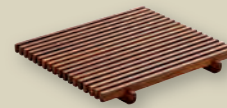

KRÜMELGITTER QUADR.
NUSSBAUM 18x18CM*
* auch passend zu ANANTI
CRUMB GRILLE SQUARE WALNUT
18x18CM* * also fits in ANANTI

ART-NR: 7 42 8803 91 000000
GRÖSSE / SIZE: 18x18cm / 7.1x7.1"
GEWICHT / WEIGHT: 131g
HÖHE / HEIGHT: 2cm / 0.8"
VPE / CP: 2 Stück / Piece