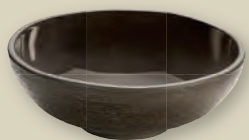

SCHÜSSEL RUND STRUKTUR
21CM / 1.15L
DISH ROUND STRUCTURE 21CM / 1.15L

ART-NR: 7 01 3171 91 001366
GRÖSSE / SIZE: Ø21cm / Ø8.3"
INHALT / VOLUME: 1,15l / 38,89oz
GEWICHT / WEIGHT: 890g
HÖHE / HEIGHT: 7,2cm / 2.8"
VPE / CP: 6 Stück / Piece