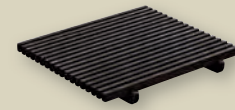

KRÜMELGITTER QUADRATISCH WENGE 18x18CM* * auch passend zu ANANTI
CRUMB GRILLE SQUARE WENGE 18x18CM* * also fits in ANANTI

ART-NR: 7 47 8803 91 000000
GRÖSSE / SIZE: 18x18cm / 7.1x7.1"
GEWICHT / WEIGHT: 131g
HÖHE / HEIGHT: 2cm / 0.8"
VPE / CP: 2 Stück / Piece