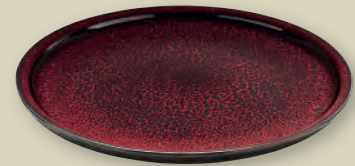

TELLER FLACH RUND COUP 30CM
PLATE FLAT ROUND COUPE 30CM

ART-NR: 7 01 1230 91 003000
GRÖSSE / SIZE: Ø30cm / Ø11.8"
GEWICHT / WEIGHT: 1550g
HÖHE / HEIGHT: 3,1cm / 1.2"
VPE / CP: 6 Stück / Piece

ART-NR: 7 01 3509 91 003000
GRÖSSE / SIZE: Ø9cm / Ø3.5"
INHALT / VOLUME: 0,07l / 2.4oz
GEWICHT / WEIGHT: 100g
HÖHE / HEIGHT: 2,6cm / 1"
VPE / CP: 12 Stück / Piece