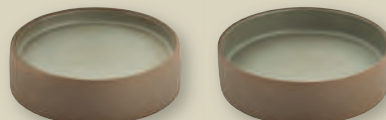

TELLER FL. / HALBTBF. RD. 21CM
PLATE FLAT / HALF-DEEP ROUND 21CM

ART-NR: 7 01 1871 91 101791
GRÖSSE / SIZE: Ø21cm / Ø8.4"
GEWICHT / WEIGHT: 670g
HÖHE / HEIGHT: 3,1cm / 1.2"
VPE / CP: 1 Stück / Piece

TELLER FL. / TIEF RUND 16CM
PLATE FLAT / DEEP ROUND 16CM