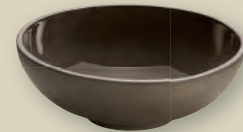

SCHÜSSEL RUND 17CM / 0.70L
DISH ROUND 17CM / 0.70L

ART-NR: 7 01 3117 91 000761
GRÖSSE / SIZE: Ø17cm / Ø6.7"
INHALT / VOLUME: 0,70l / 23.67oz
GEWICHT / WEIGHT: 644g
HÖHE / HEIGHT: 6,5cm / 2.6"
VPE / CP: 6 Stück / Piece