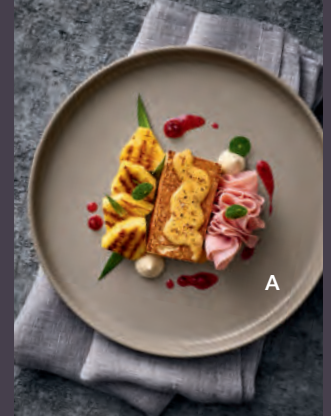

B JARDIM TELLER FLACH RUND COUP BLAU 21CM / JARDIM PLATE FLAT ROUND COUPE BLUE 21CM

GRÖSSE / SIZE:
Ø21cm / Ø8.3"
MATERIAL:
Terrakotta / Terracotta
ART-NR: 7 06 1221 91 121957

Seite / Page 17

A ELEMENTS TELLER FLACH SAND / ELEMENTS PLATE FLAT SAND

GRÖSSE / SIZE:
28cm / 11"
MATERIAL:
Steinzeug / Stoneware
ART-NR: 7 01 1228 91 000324