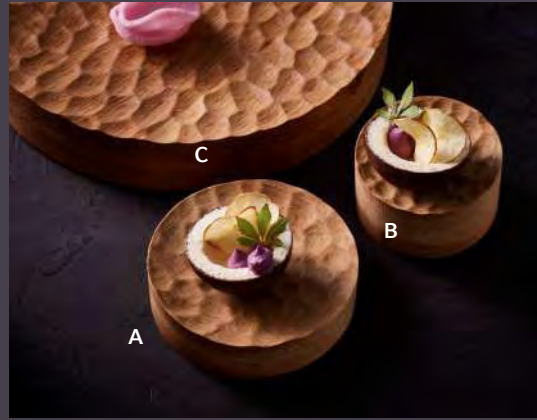

Seite / Page 68–69

**A ELEVATE PLATEAU RUND
EICHE 14CM / ELEVATE
PLATEAU ROUND OAK 14CM**
GRÖSSE / SIZE:
Ø14cm / Ø5.51"
MATERIAL:
Eiche / Oak
ART-NR: 7 41 7614 91 000000

**B ELEVATE PLATEAU RUND
EICHE 10CM / ELEVATE
PLATEAU ROUND OAK 10CM**
GRÖSSE / SIZE:
Ø10cm / Ø3.94"
MATERIAL:
Eiche / Oak
ART-NR: 7 41 7610 91 000000

**C ELEVATE PLATEAU RUND
EICHE 32CM / ELEVATE
PLATEAU ROUND OAK 32CM**
GRÖSSE / SIZE:
Ø32cm / Ø12.6"
MATERIAL:
Eiche / Oak
ART-NR: 7 41 7632 91 000000

98

PLAYGROUND