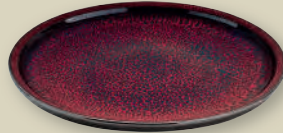

TELLER FLACH RUND COUP 25CM
PLATE FLAT ROUND COUPE 25CM

ART-NR: 7 01 1225 91 003000
GRÖSSE / SIZE: Ø25cm / Ø10"
GEWICHT / WEIGHT: 975g
HÖHE / HEIGHT: 3,2cm / 1.3"
VPE / CP: 6 Stück / Piece