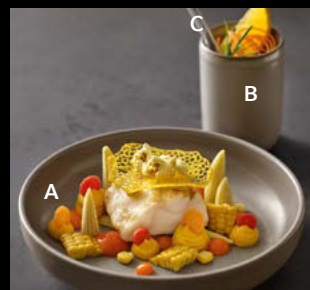

Seite / Page 81

A ELEMENTS SCHÜSSEL RUND SAND 22CM/1.25L / ELEMENTS DISH ROUND SAND 22CM/1.25L
ART-NR: 7 01 3122 91 000324

B ELEMENTS BECHER SAND 0.38L / ELEMENTS MUG SAND 0.38L
ART-NR: 7 01 5400 91 000324

C GLASSTROHHALM 16CM / GLASS DRINKING STRAW 16CM
ART-NR: 7 51 9816 91 000000