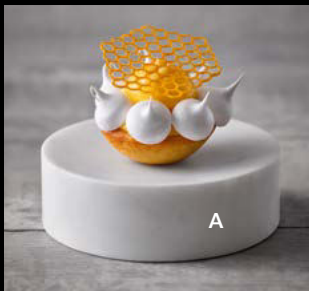

**B ELEVATE PLATEAU RUND
EICHE 10CM / ELEVATE
PLATEAU ROUND OAK 10CM**
ART-NR: 7 41 7610 91 000000

**C ELEVATE PLATEAU RUND
EICHE 32CM / ELEVATE
PLATEAU ROUND OAK 32CM**
ART-NR: 7 41 7632 91 000000

Seite / Page 96