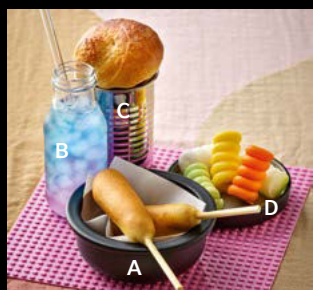

Seite / Page 65

A SPOTLIGHTS COCOTTE UNTERTEIL 14CM / SPOTLIGHTS COCOTTE BOTTOM 14CM
ART-NR: 7 01 8200 91 031090

B WEITHALSFLASCHE TWIST-OFF 0.15L / BOTTLE WIDE NECK TWIST-OFF 0.15L
ART-NR: 7 50 9010 91 000000

C SPOTLIGHTS KONSERVENDOSE 8CM / SPOTLIGHTS TIN CAN 8CM
ART-NR: 7 20 7612 91 000000

D SPOTLIGHTS COCOTTE MODERN DKL./TELLER GRAU 14CM / COCOTTE MODERN LID/PLATE GREY 14CM
ART-NR: 7 01 8201 91 000422