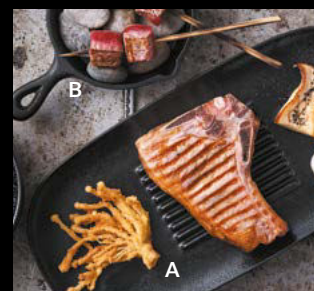

Seite / Page 10

**A COAST & COUNTRY
PLATTE OVAL 36x18CM /
COAST & COUNTRY PLATTER
OVAL 36x18CM**
ART-NR: 7 01 2036 91 031090

**B SPOTLIGHTS PFANNE
RUND MIT HOLZUNTER-
SETZER 14CM / SPOTLIGHTS
PAN ROUND WITH WOODEN
TRIVET 14CM**
ART-NR: 7 21 8201 91 000000