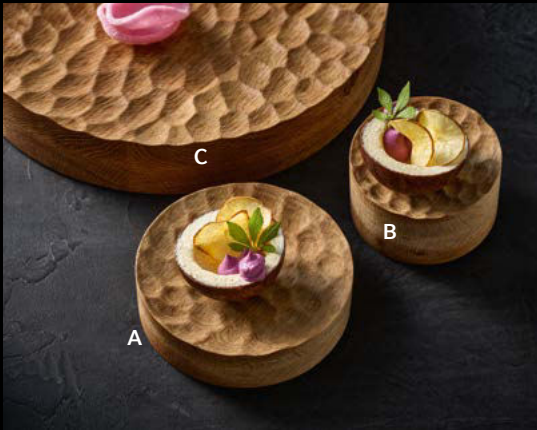

Seite / Page 94–95

**A ELEVATE PLATEAU RUND
EICHE 14CM / ELEVATE
PLATEAU ROUND OAK 14CM**
ART-NR: 7 41 7614 91 000000

**B ELEVATE PLATEAU RUND
EICHE 10CM / ELEVATE
PLATEAU ROUND OAK 10CM**
ART-NR: 7 41 7610 91 000000

**C ELEVATE PLATEAU RUND
EICHE 32CM / ELEVATE
PLATEAU ROUND OAK 32CM**
ART-NR: 7 41 7632 91 000000