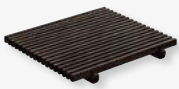

KRÜMELGITTER QUADRATISCH
CRUMB GRID SQUARE
WENGE 18X9CM

0007 47 8803 91 000000
18cm x 18cm / 7.09" x 7.09"
-
131 g
2cm / 0.79"
2

WALNUT

MENAGE ECKIG
STAND RECTANGULAR
NUSSBAUM/WALNUT 29X19CM

0007 42 8906 91 000000
28.9cm x 18.9cm / 11.38" x 7.44"
1.24l / 41.93oz
365 g
3.5cm / 1.38"
1

MENAGE QUADRATISCH
STAND SQUARE
NUSSB./WALNUT 18X18CM

0007 42 8900 91 000000
18cm x 18cm / 7.09" x 7.09"
-
280 g
3.4cm / 1.34"
1

MENAGE QUADR. AUF FUSS
STAND SQUARE RAISED
NUSSB./WALNUT 4CM/18X18CM

0007 42 8901 91 000000
18cm x 18cm / 7.09" x 7.09"
-
327 g
7.1cm / 2.8"
1

MENAGE QUADR. AUF FUSS
STAND SQUARE RAISED
NUSSB./WALNUT 8CM/18X18CM

0007 42 8902 91 000000
18cm x 18cm / 7.09" x 7.09"
-
442 g
10.9cm / 4.29"
1

KRÜMELGITTER RECHTECKIG
CRUMB GRID RECTANGULAR
NUSSBAUM/WALNUT 18X9CM

0007 42 8802 91 000000
18cm x 9cm / 7.09" x 3.54"
-
56 g
2cm / 0.79"
2

KRÜMELGITTER QUADRATISCH
CRUMB GRID SQUARE
NUSSBAUM/WALNUT 18X18CM

0007 42 8803 91 000000
18cm x 18cm / 7.09" x 7.09"
-
128 g
2cm / 0.79"
2