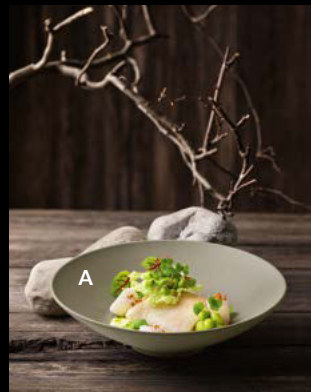

Seite / Page 25

A SILENTO SCHÜSSEL
RUND 26CM / SILENTO
DISH ROUND 26CM
ART-NR: 7 01 3126 91 001787