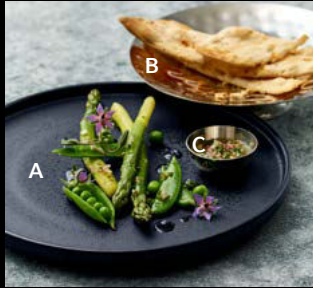

Seite / Page 60

A NARA TELLER FLACH RUND SCHWARZ 27CM / NARA PLATE FLAT ROUND BLACK 27CM
ART-NR: 7 01 1227 91 021090

B SPOTLIGHTS ETAGERE HAMMERSCHLAG-OPTIK 20CM / SPOTLIGHTS ETAGERE HAMMERED 20CM
ART-NR: 7 20 7820 91 000000

C SPOTLIGHTS SCHÄLCHEN RUND STRUKTUR 6CM / 0.04L / SPOTLIGHTS SMALL BOWL ROUND STRUCTURE 6CM / 0.04L
ART-NR: 7 20 3506 91 000000